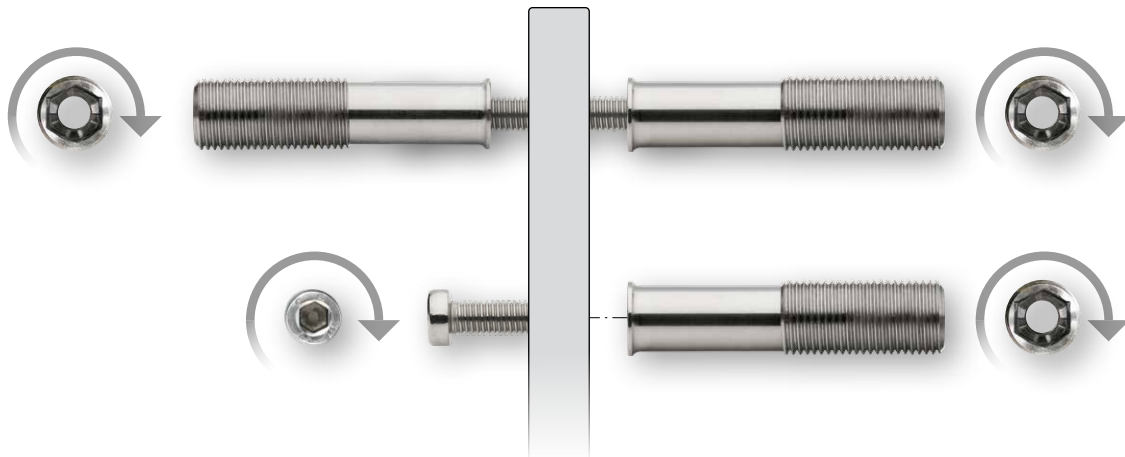

Version 05.2021

- **Montageanleitung Distanzsteller**
- **Instructions de montage ajusteur de distance**
- **Assembly instructions distance adjuster**

Jakob AG, Dorfsrasse 34, 3555 Trubschachen, Switzerland

☎ +41 (0)34 495 10 10, ✉ info@jakob.com

jakob.com

1 M8

6 + 10

Nr./N°/No. **30917-1002-00**

Nr./N°/No. **30917-1001-00**

2