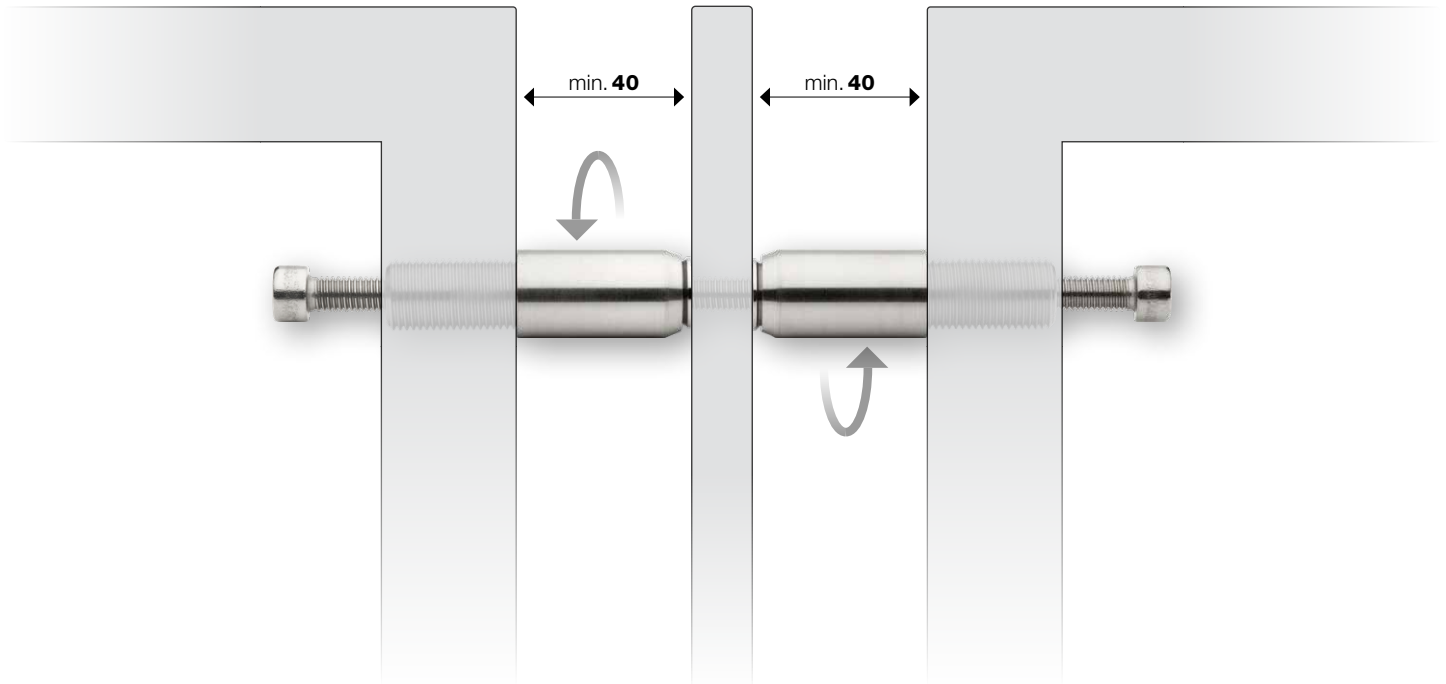

Version 05.2021

- Montageanleitung Distanzsteller
- Instructions de montage ajusteur de distance
- Assembly instructions distance adjuster

Jakob AG, Dorfsrasse 34, 3555 Trubschachen, Switzerland

☎ +41 (0)34 495 10 10, ✉ info@jakob.com

jakob.com

4