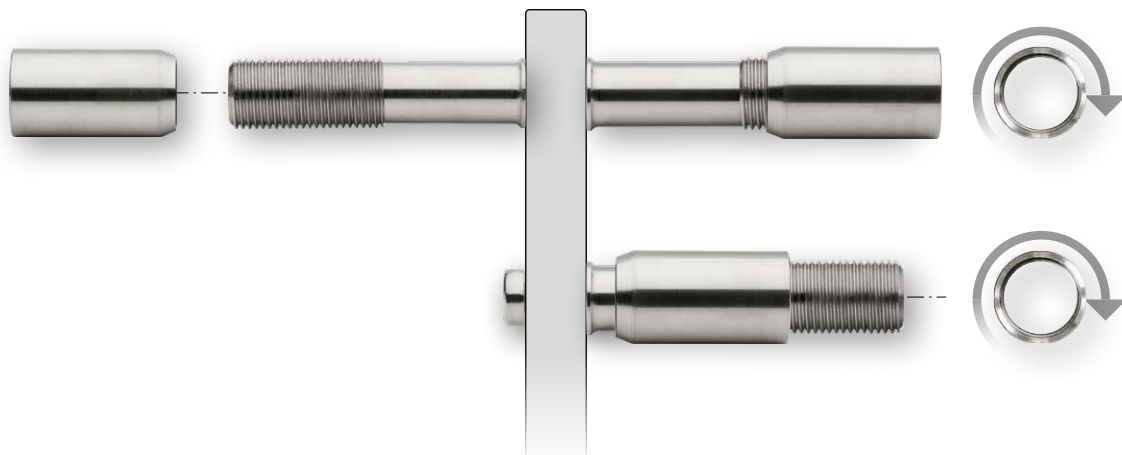

Version 05.2021

- **Montageanleitung Distanzsteller**
- **Instructions de montage ajusteur de distance**
- **Assembly instructions distance adjuster**

Jakob AG, Dorfsrasse 34, 3555 Trubschachen, Switzerland

☎ +41 (0)34 495 10 10, ✉ info@jakob.com

jakob.com

1 M8

6 + 10

Nr./N°/No. **30917-1002-00**

Nr./N°/No. **30917-1001-00**

2

3